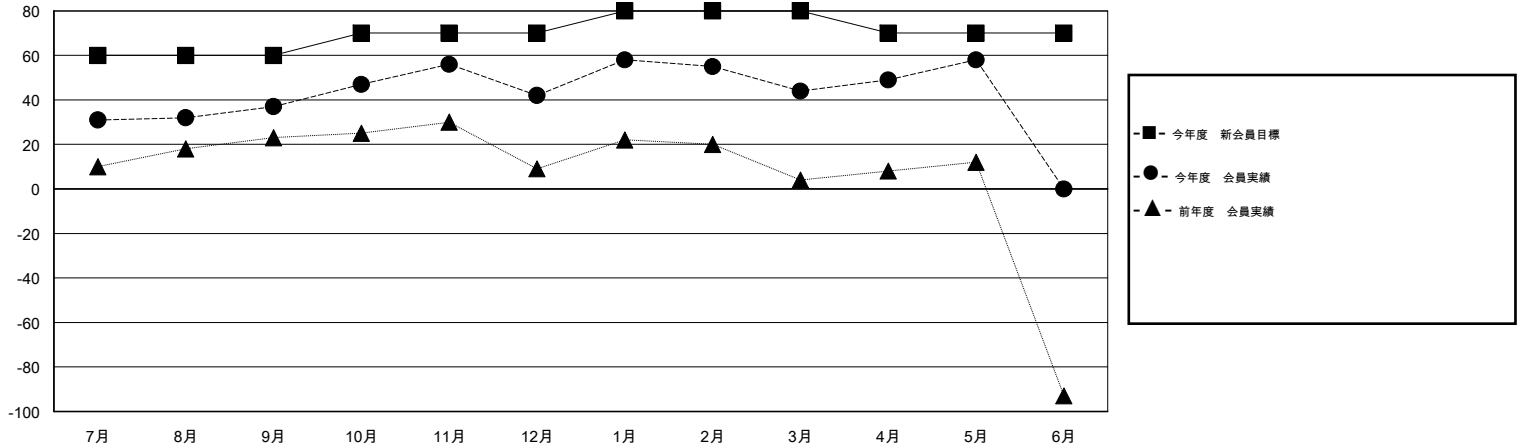

MONTHLY MEMBERSHIP PROGRESS REPORT

District 336 C

Results as of: 5/31/2015

GMT: Chikao Suzuki

地域 JAPAN

GMT会則地域 5-Jap

クラブ				
結果 : 2014-2015				
四半期	新クラブ目標	新クラブ	解散クラブ	純増 / 減
7月/8月/9月	0	0	0	0
10月/11月/12月	0	0	0	0
1月/2月/3月	1	0	0	0
4月/5月/6月	0	0	0	0

名				
結果 : 2014-2015				
四半期	新会員目標	チャーターメン バー / 新会員	退会者	純増 / 減
7月/8月/9月	60	88	51	37
10月/11月/12月	10	49	44	5
1月/2月/3月	10	48	46	2
4月/5月/6月	-10	37	23	14

新クラブ目標及び実績累計

会員目標及び実績累計

解散クラブ: 0	78 CLUBS OF 100 一名以上の新会員を登録	男女別
		男性 3,038 (92.12%)
		女性 260 (7.88%)
退会者	健康診断データはこちら	家族会員 76
物故会員 19		世帯主 37
クラブ解散 0		世帯主以外 39
その他 145		
合計 164		